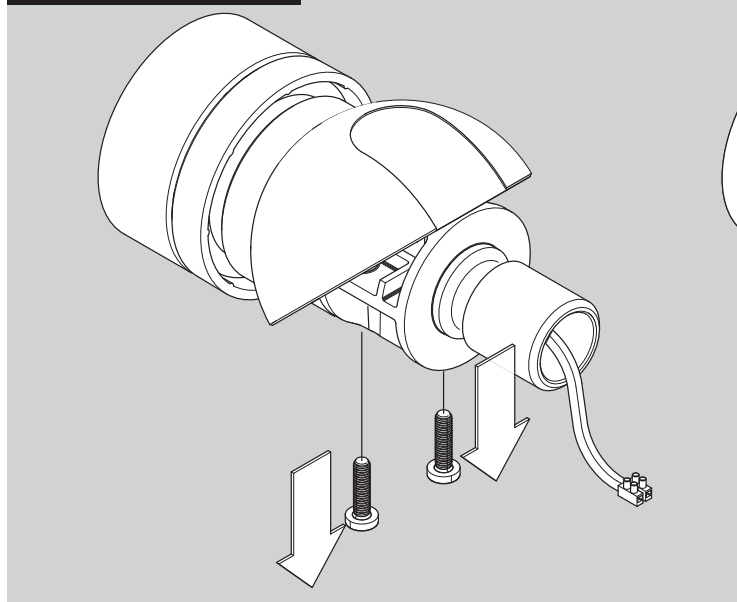

830

Installationsanleitung  
Installation Instructions  
Notice d'Installation

D0102600

ASSA ABLOY

Unterbrechertaster  
z. B. Typ 830-U

max. 150

max. 150

3b