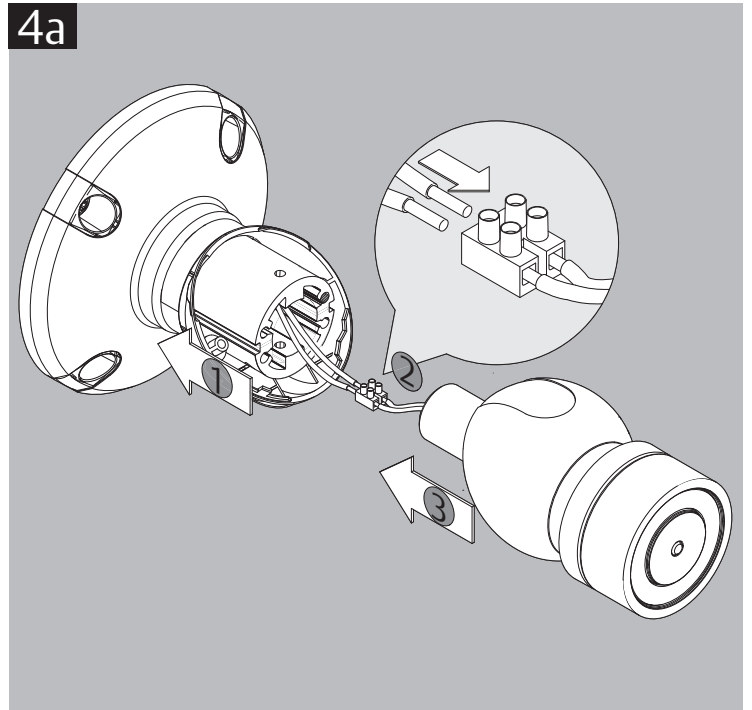

830

Installationsanleitung  
Installation Instructions  
Notice d'Installation

D0102600

ASSA ABLOY

Unterbrechertaster  
z. B. Typ 830-U

max. 150

max. 150

3b