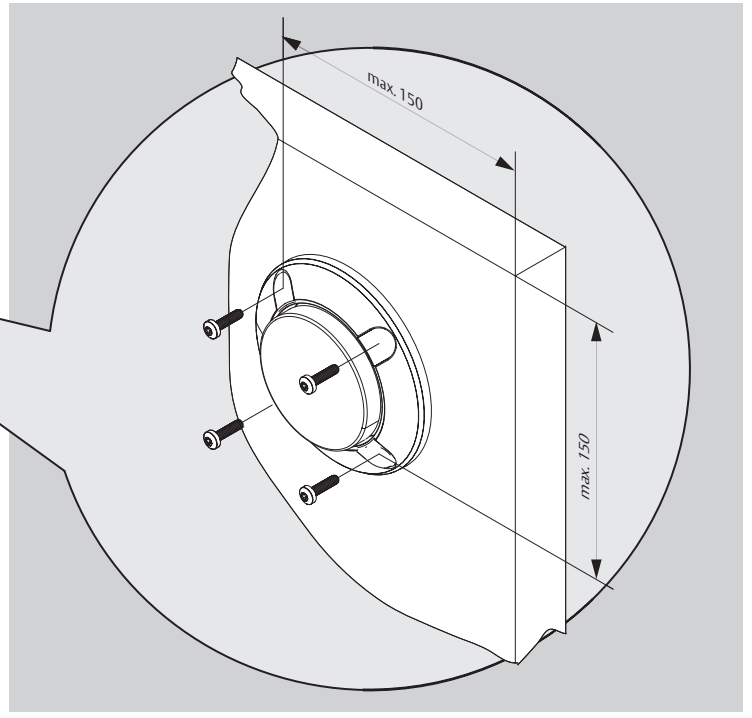

830

Installationsanleitung  
Installation Instructions  
Notice d'Installation

D0102600

ASSA ABLOY

Unterbrechertaster  
z. B. Typ 830-U

max. 150

max. 150

3b