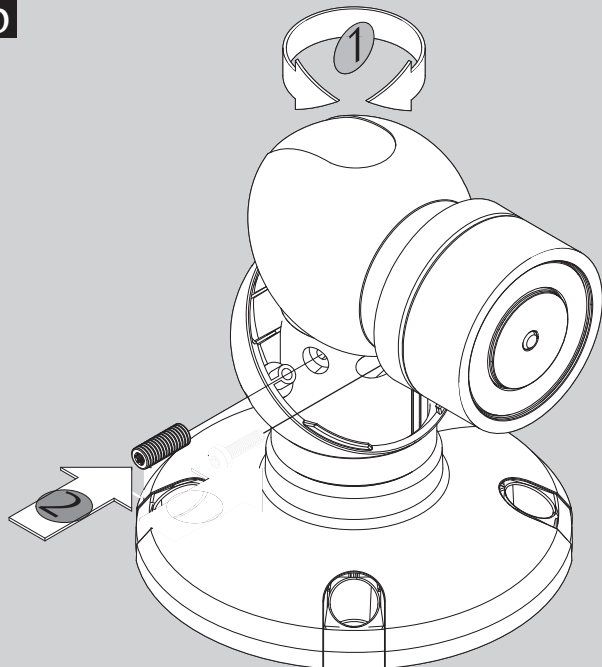

Unterbrechertaster
z. B. Typ 830-U

max. 150

max. 150

3b

73,5

52

73,5

4b

5b

6b