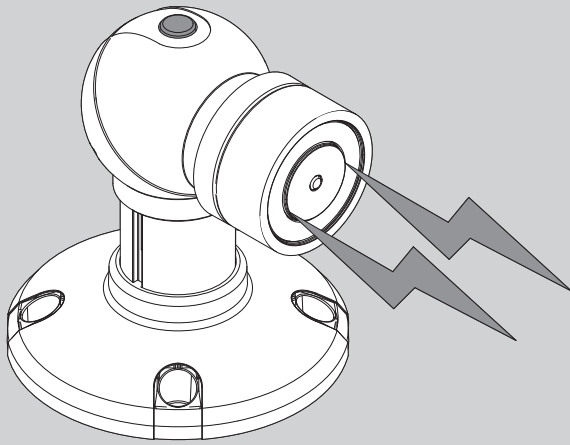

Mit Unterbrechertaster