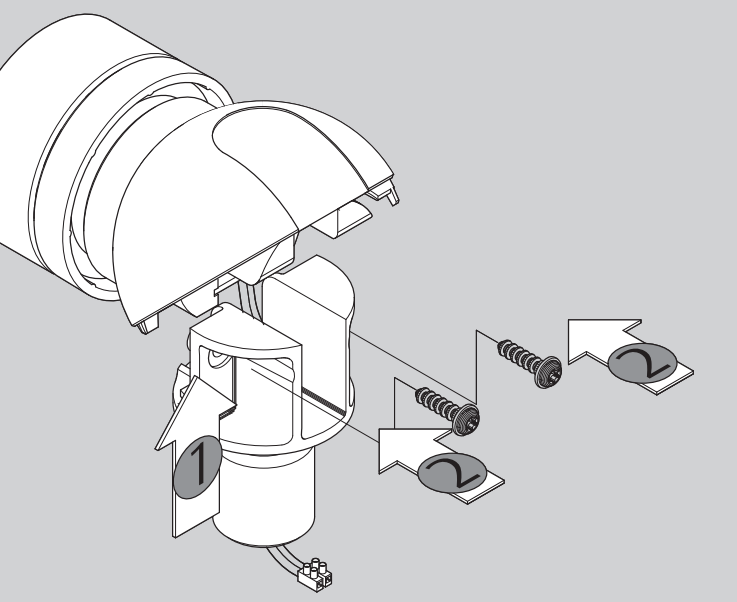

830

Installationsanleitung  
Installation Instructions  
Notice d'Installation

D0102600

ASSA ABLOY

Unterbrechertaster  
z. B. Typ 830-U

max. 150

max. 150

3b