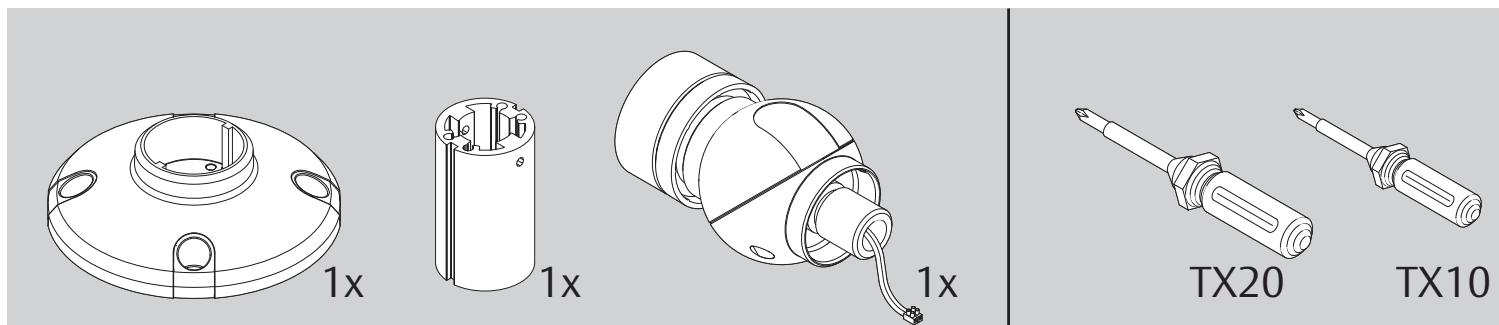

830

Installationsanleitung  
Installation Instructions  
Notice d'Installation

D0102600

ASSA ABLOY

Unterbrechertaster  
z. B. Typ 830-U

max. 150

max. 150

3b