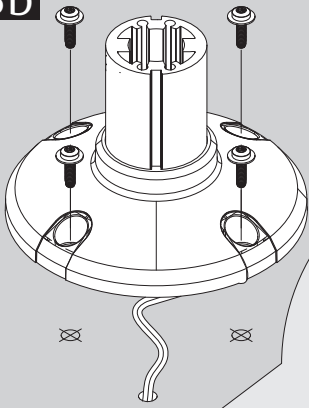

830

Installationsanleitung  
Installation Instructions  
Notice d'Installation

D0102600

ASSA ABLOY

Unterbrechertaster  
z. B. Typ 830-U

max. 150

max. 150

3b