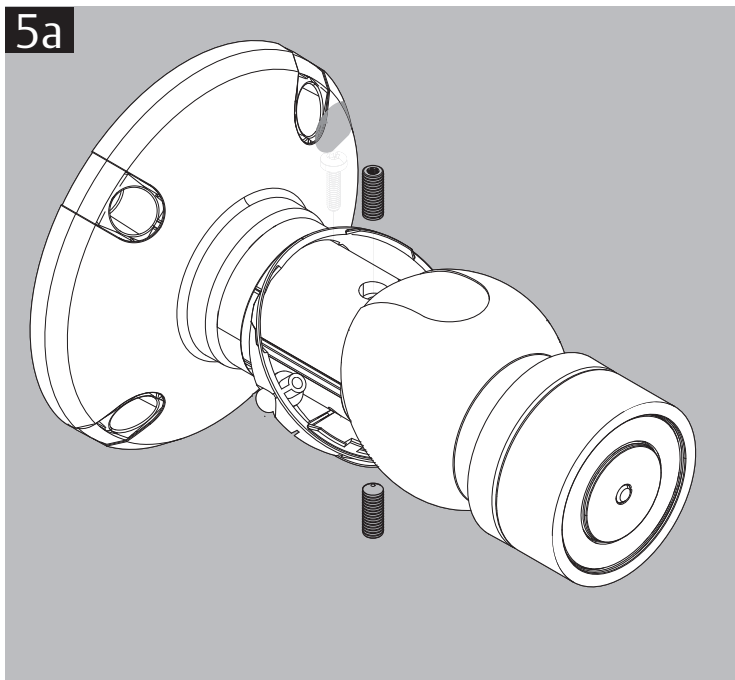

830

Installationsanleitung  
Installation Instructions  
Notice d'Installation

D0102600

ASSA ABLOY

Unterbrechertaster  
z. B. Typ 830-U

max. 150

max. 150

3b