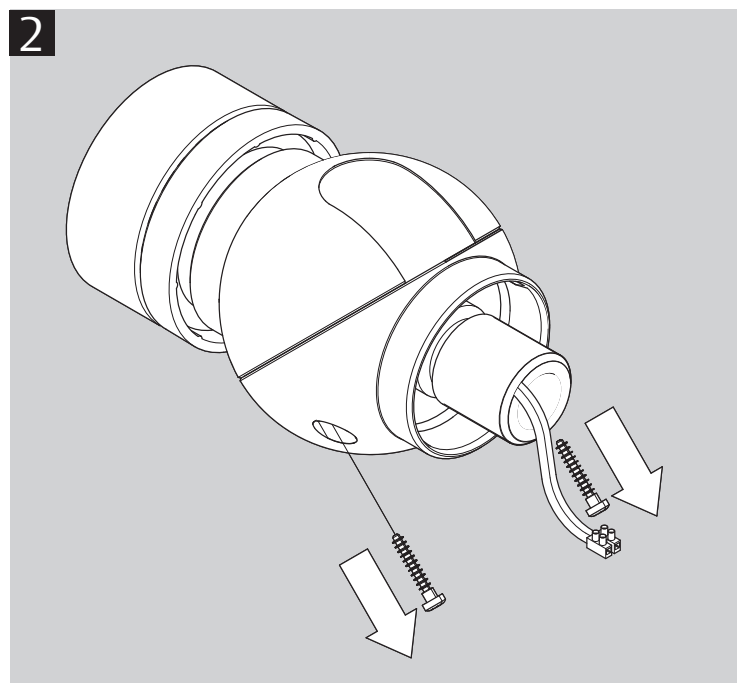

830

Installationsanleitung  
Installation Instructions  
Notice d'Installation

D0102600

ASSA ABLOY

Unterbrechertaster  
z. B. Typ 830-U

max. 150

max. 150

3b