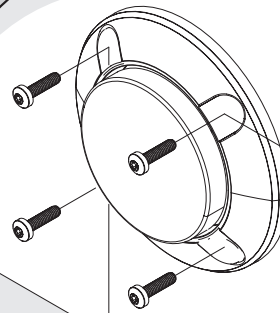

830

Installationsanleitung  
Installation Instructions  
Notice d'Installation

D0102600

ASSA ABLOY

Unterbrechertaster  
z. B. Typ 830-U

max. 150

max. 150

3b