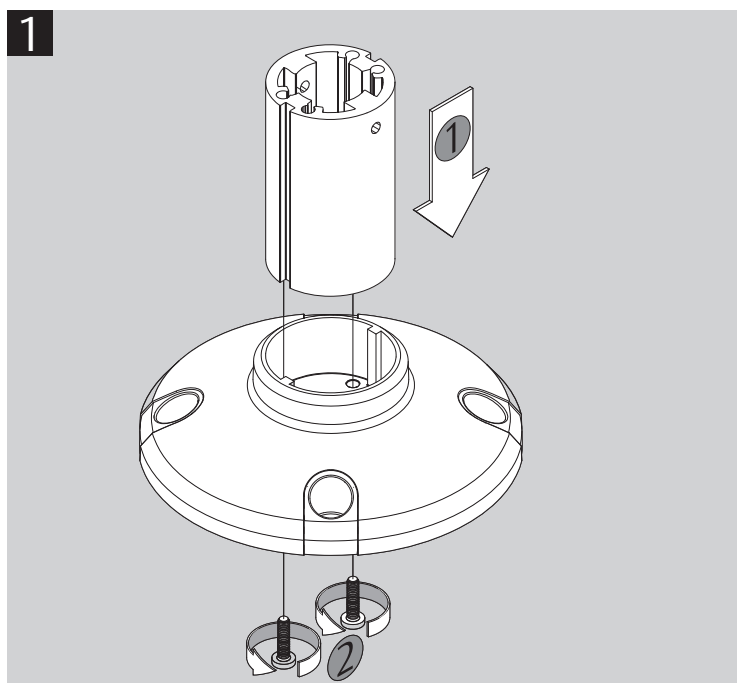

830

Installationsanleitung  
Installation Instructions  
Notice d'Installation

D0102600

ASSA ABLOY

Unterbrechertaster  
z. B. Typ 830-U

max. 150

max. 150

3b