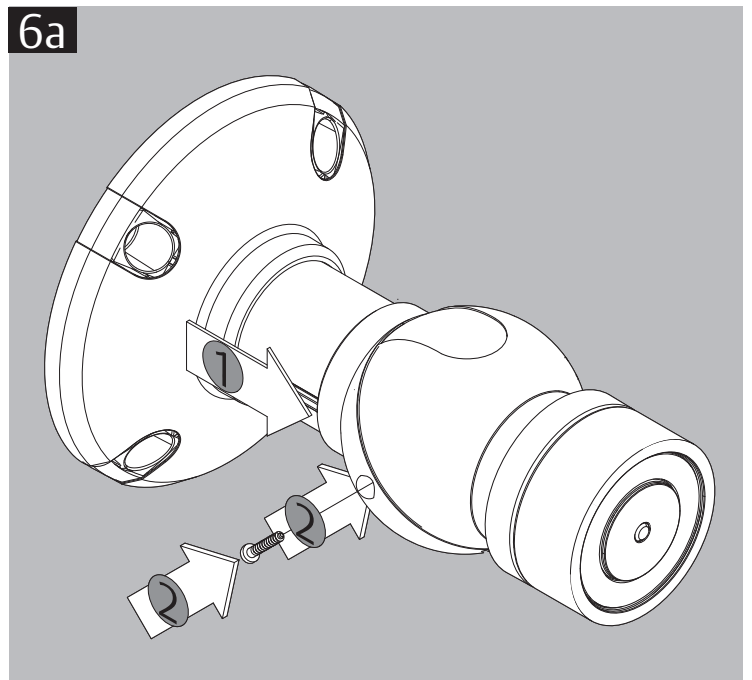

830

Installationsanleitung  
Installation Instructions  
Notice d'Installation

D0102600

ASSA ABLOY

Unterbrechertaster  
z. B. Typ 830-U

max. 150

max. 150

3b