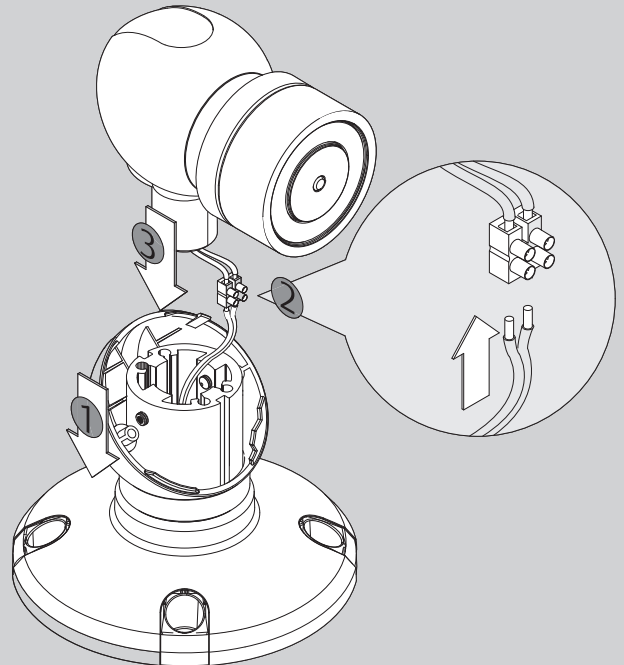

73,5

52

73,5

4b