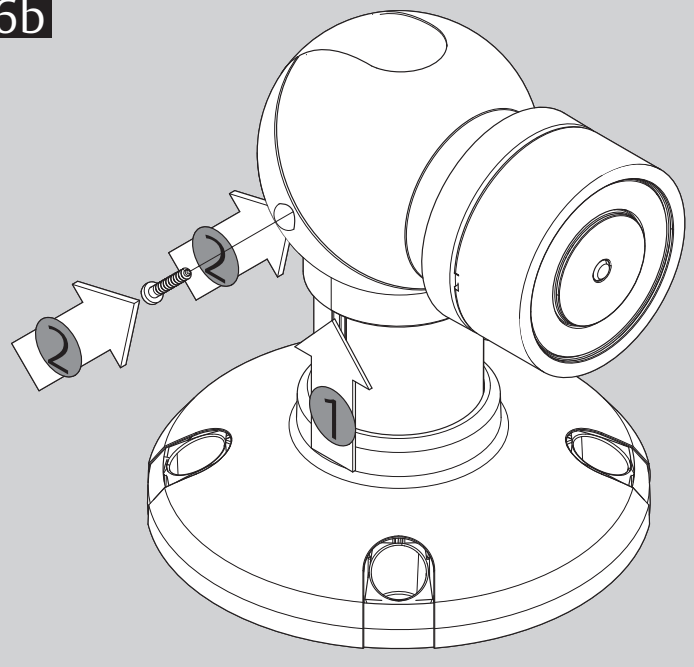

Unterbrechertaster
z. B. Typ 830-U

max. 150

max. 150

3b

73,5

52

73,5

4b

5b

6b