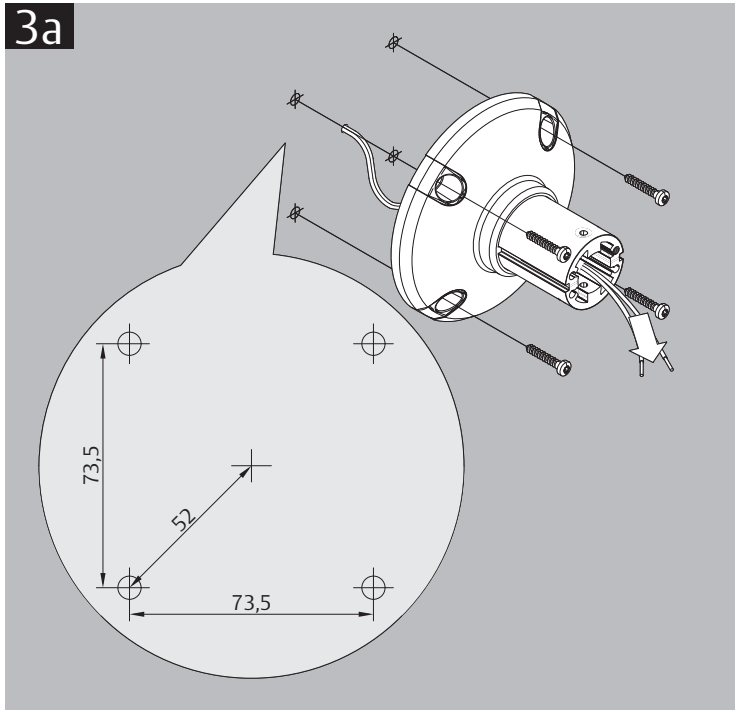

830

Installationsanleitung  
Installation Instructions  
Notice d'Installation

D0102600

ASSA ABLOY

Unterbrechertaster  
z. B. Typ 830-U

max. 150

max. 150

3b