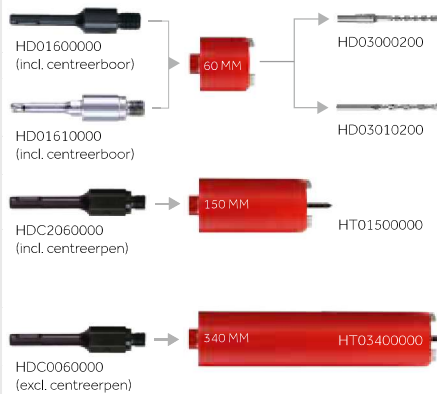

DE KEUZE VAN DE JUISTE BOORADAPTER VOOR DROOGBOREN

Boormachine
met **13 mm** boorkop

Boormachine
met **SDS**-boorkop

Boormachine
met **5/8" x 16UNF**-as

ACCESSOIRES VOOR BOREN MET M16 AANSLUITING

BOORADAPTERS MET CENTREER- BOOR VOOR DOZENBOREN, 60MM

omschrijving	artikelnummer
montagespil 13mm met uitdrijfspie	HD01000000
montagespil SDS-plus met uitdrijfspie	HD01600000
montagespil 5/8"x16UNF met uitdrijfspie	HD01200000
montagespil 13mm met snelwisselsysteem	HD01010000
montagespil SDS-plus met snelwisselsysteem	HD01610000

CENTREERBOREN

omschrijving	artikelnummer
centreerboren (2st) voor gebruik met uitdrijfspie	HD03000200
centreerboren (2st) voor gebruik met snelwisselsysteem	HD03010200

BOORADAPTERS VOOR CENTREERPEN

omschrijving	artikelnummer
voor 13mm boorkop	HDC0010000
voor 13mm boorkop incl. centreerpen 150mm	HDC2010000
voor SDS-plus	HDC0060000
voor SDS-plus incl. centreerpen 150mm	HDC2060000
voor 5/8" x 16 UNF-as	HDC0030000
voor 5/8" x 16 UNF-as incl. centreerpen 150mm	HDC2020000
voor 5/8" x 16 UNF-as 200mm verlengd	HDC0032000
voor 5/8" x 16 UNF-as 300mm verlengd	HDC0033000

VERLENGSTUK

omschrijving	artikelnummer
voor 13mm boorkop lengte 200mm	HDC2120000