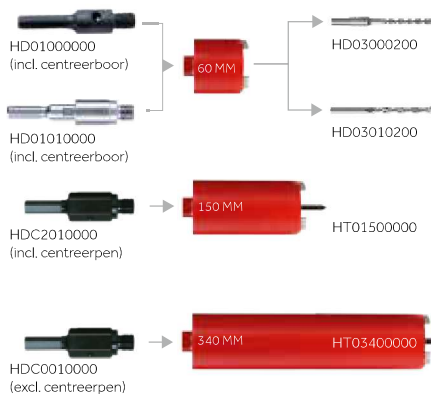

DE KEUZE VAN DE JUISTE BOORADAPTER VOOR DROOGBOREN

Boormachine
met **13 mm** boorkop

Boormachine
met **SDS**-boorkop

Boormachine
met **5/8" x 16UNF**-as

ACCESSOIRES VOOR BOREN MET M16 AANSLUITING

BOORADAPTERS MET CENTREER- BOOR VOOR DOZENBOREN, 60MM

omschrijving	artikelnummer
montagespil 13mm met uitdrijfspie	HD01000000
montagespil SDS-plus met uitdrijfspie	HD01600000
montagespil 5/8"x16UNF met uitdrijfspie	HD01200000
montagespil 13mm met snelwisselsysteem	HD01010000
montagespil SDS-plus met snelwisselsysteem	HD01610000

CENTREERBOREN

omschrijving	artikelnummer
centreerboren (2st) voor gebruik met uitdrijfspie	HD03000200
centreerboren (2st) voor gebruik met snelwisselsysteem	HD03010200

BOORADAPTERS VOOR CENTREERPEN

omschrijving	artikelnummer
voor 13mm boorkop	HDC0010000
voor 13mm boorkop incl. centreerpen 150mm	HDC2010000
voor SDS-plus	HDC0060000
voor SDS-plus incl. centreerpen 150mm	HDC2060000
voor 5/8" x 16 UNF-as	HDC0030000
voor 5/8" x 16 UNF-as incl. centreerpen 150mm	HDC2020000
voor 5/8" x 16 UNF-as 200mm verlengd	HDC0032000
voor 5/8" x 16 UNF-as 300mm verlengd	HDC0033000

VERLENGSTUK

omschrijving	artikelnummer
voor 13mm boorkop lengte 200mm	HDC2120000