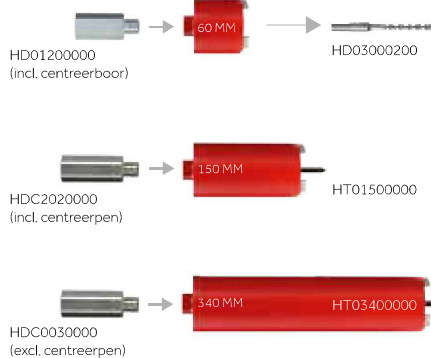

DE KEUZE VAN DE JUISTE BOORADAPTER VOOR DROOGBOREN

Boormachine
met **13 mm** boorkop

Boormachine
met **SDS**-boorkop

Boormachine
met **5/8" x 16UNF**-as

ACCESSOIRES VOOR BOREN MET M16 AANSLUITING

BOORADAPTERS MET CENTREER- BOOR VOOR DOZENBOREN, 60MM

omschrijving	artikelnummer
montagespil 13mm met uitdrijfspie	HD01000000
montagespil SDS-plus met uitdrijfspie	HD01600000
montagespil 5/8"x16UNF met uitdrijfspie	HD01200000
montagespil 13mm met snelwisselsysteem	HD01010000
montagespil SDS-plus met snelwisselsysteem	HD01610000

CENTREERBOREN

omschrijving	artikelnummer
centreerboren (2st) voor gebruik met uitdrijfspie	HD03000200
centreerboren (2st) voor gebruik met snelwisselsysteem	HD03010200

BOORADAPTERS VOOR CENTREERPEN

omschrijving	artikelnummer
voor 13mm boorkop	HDC0010000
voor 13mm boorkop incl. centreerpen 150mm	HDC2010000
voor SDS-plus	HDC0060000
voor SDS-plus incl. centreerpen 150mm	HDC2060000
voor 5/8" x 16 UNF-as	HDC0030000
voor 5/8" x 16 UNF-as incl. centreerpen 150mm	HDC2020000
voor 5/8" x 16 UNF-as 200mm verlengd	HDC0032000
voor 5/8" x 16 UNF-as 300mm verlengd	HDC0033000

VERLENGSTUK

omschrijving	artikelnummer
voor 13mm boorkop lengte 200mm	HDC2120000