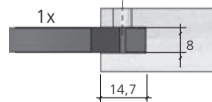

Lamello Clamex S

D = 8 mm

Lamello
Verbindungstechnik
 Hauptstrasse 149
 CH-4416 Bubendorf
 Switzerland

Tel.: 0041 61 935 36 36
 Fax 0041 61 935 36 06
 info@lamello.com
 www.lamello.com

3. $\varnothing 100 \times 4 \times 22 \text{ mm}$

Art. No. 132000

b) $\varnothing 100 \times 8 \times 22 \text{ mm}$

Art. No. 132108

oder/or/ou/o

Art. No. 251024

Art. No. 125240

6.

L = min 15 mm
d = 3 mm

7.

⬡ = 4 mm,
75x55 mm

Art. No. 271945

Paar/Pair/
Paire/Paio

Art. No.

Clamex S-18

18

145231