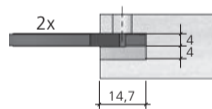

Lamello Clamex S

D = 8 mm

Lamello
Verbindungstechnik
 Hauptstrasse 149
 CH-4416 Bubendorf
 Switzerland

Tel.: 0041 61 935 36 36
 Fax 0041 61 935 36 06
 info@lamello.com
 www.lamello.com

3. $\varnothing 100 \times 4 \times 22 \text{ mm}$

Art. No. 132000

b) $\varnothing 100 \times 8 \times 22 \text{ mm}$

Art. No. 132108

oder/or/ou/o

Art. No. 251024

Art. No. 125240

6.

L = min 15 mm
d = 3 mm

7.

⬡ = 4 mm,
75x55 mm

Art. No. 271945

Paar/Pair/
Paire/Paio

Art. No.

Clamex S-18

18

145231