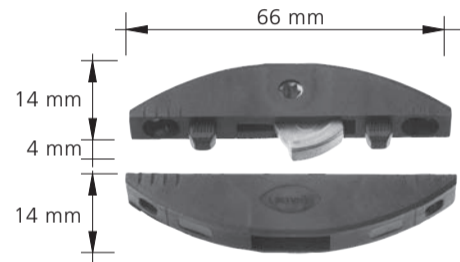

Lamello Clamex S

D = 8 mm

Lamello
Verbindungstechnik
 Hauptstrasse 149
 CH-4416 Bubendorf
 Switzerland

Tel.: 0041 61 935 36 36
 Fax 0041 61 935 36 06
 info@lamello.com
 www.lamello.com

3. $\varnothing 100 \times 4 \times 22 \text{ mm}$

Art. No. 132000

b) $\varnothing 100 \times 8 \times 22 \text{ mm}$

Art. No. 132108

oder/or/ou/o

Art. No. 251024

Art. No. 125240

6.

L = min 15 mm
d = 3 mm

7.

⬡ = 4 mm,
75x55 mm

Art. No. 271945

Paar/Pair/
Paire/Paio

Art. No.

Clamex S-18

18

145231