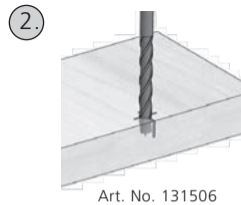

Lamello Clamex S

D = 8 mm

Lamello
Verbindungstechnik
 Hauptstrasse 149
 CH-4416 Bubendorf
 Switzerland

Tel.: 0041 61 935 36 36
 Fax 0041 61 935 36 06
 info@lamello.com
 www.lamello.com

3. $\varnothing 100 \times 4 \times 22 \text{ mm}$

Art. No. 132000

b) $\varnothing 100 \times 8 \times 22 \text{ mm}$

Art. No. 132108

oder/or/ou/o

Art. No. 251024

Art. No. 125240

6.

L = min 15 mm
d = 3 mm

7.

⬡ = 4 mm,
75x55 mm

Art. No. 271945

Paar/Pair/
Paire/Paio

Art. No.

Clamex S-18

18

145231