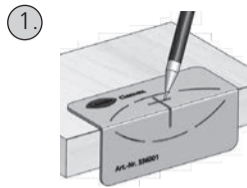

Lamello Clamex S

D = 8 mm

Lamello
Verbindungstechnik
 Hauptstrasse 149
 CH-4416 Bubendorf
 Switzerland

Tel.: 0041 61 935 36 36
 Fax 0041 61 935 36 06
 info@lamello.com
 www.lamello.com

3. $\varnothing 100 \times 4 \times 22 \text{ mm}$

Art. No. 132000

b) $\varnothing 100 \times 8 \times 22 \text{ mm}$

Art. No. 132108

oder/or/ou/o

Art. No. 251024

Art. No. 125240

6.

L = min 15 mm
d = 3 mm

7.

⬡ = 4 mm,
75x55 mm

Art. No. 271945

Paar/Pair/
Paire/Paio

Art. No.

Clamex S-18

18

145231