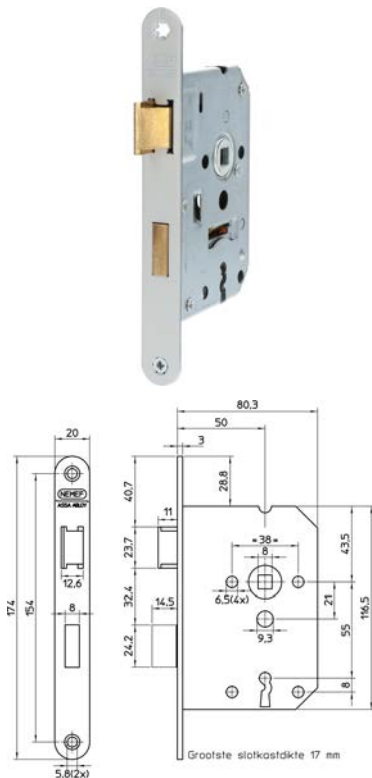

### Omschrijving

Geschikt voor renovatietoepassingen in afsluitbare binnendeuren in de woningbouw. Standaard slotkast met afgeronde voorplaat.

### Eigenschappen

- Voor links- en rechtsdraaiende deuren door eenvoudig omlegbare dagschoot
- Volledig gesloten slotkast voorkomt binnendringen vuil voor lange probleemloze werking
- Messing dagschoot voor het soepel sluiten van de deur
- Messing nachtschoot
- Klaviersleutel uitvoering
- 5 verschillende sluitingen beschikbaar
- Rvs, staal gelakte, staal zwart gelakte of messing afgeronde voorplaat
- Optioneel leverbaar met extra zware contraveer
- Levering inclusief 2 sleutels
- Levering inclusief sluitplaat P 1266