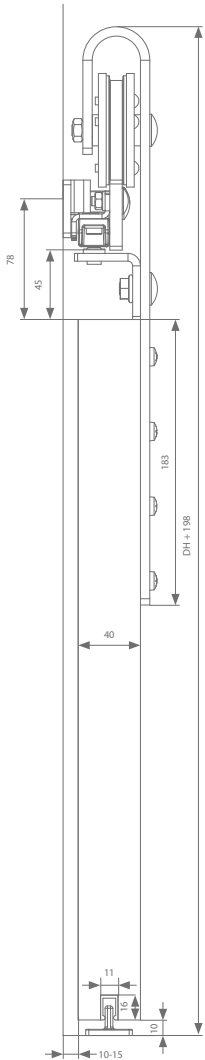

Technische tekening

2 x stopper

2 x softclose

Loft zwart

	Max. deurbreedte	Lengte	Artikelnummer
Profiel met beugels - zwart	730 mm	1420 mm	470.282.073.22
	830 mm	1620 mm	470.282.083.22
	930 mm	1820 mm	470.282.093.22
	1030 mm	2020 mm	470.282.103.22
	1130 mm	2220 mm	470.282.113.22
	1230 mm	2420 mm	470.282.123.22
	1350 mm	2700 mm	470.282.135.22
	1500 mm	3000 mm	470.282.150.22
Garnituur met 2 stoppers	1750 mm	3500 mm	470.282.175.22
	2000 mm	4000 mm	470.282.200.22
			470.382.00
			470.382.22
Ondergeleidingsprofiel (optioneel)		1000 mm	510.608.100
		1250 mm	510.608.125
		1500 mm	510.608.150
		2000 mm	510.608.200

Totaalsets

	Max. deurbreedte	Profellengte	Artikelnummer
Set loft zwart met 2 stoppers	930 mm	1820 mm	470.382.093.00
Set loft zwart met 2 softclose	930 mm	1820 mm	470.382.093.22