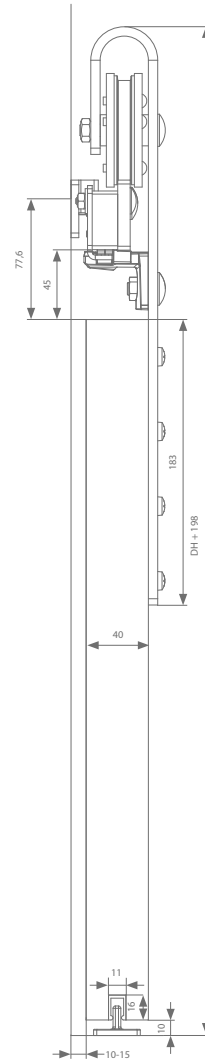

Technische tekening

2 x stopper

2 x softclose

Loft zwart

	Max. deurbreedte	Lengte	Artikelnummer
Profiel met beugels - zwart	730 mm	1420 mm	470.282.073.22
	830 mm	1620 mm	470.282.083.22
	930 mm	1820 mm	470.282.093.22
	1030 mm	2020 mm	470.282.103.22
	1130 mm	2220 mm	470.282.113.22
	1230 mm	2420 mm	470.282.123.22
	1350 mm	2700 mm	470.282.135.22
	1500 mm	3000 mm	470.282.150.22
Garnituur met 2 stoppers	1750 mm	3500 mm	470.282.175.22
	2000 mm	4000 mm	470.282.200.22
			470.382.00
			470.382.22
Ondergeleidingsprofiel (optioneel)		1000 mm	510.608.100
		1250 mm	510.608.125
		1500 mm	510.608.150
		2000 mm	510.608.200

Totaalsets

	Max. deurbreedte	Profellengte	Artikelnummer
Set loft zwart met 2 stoppers	930 mm	1820 mm	470.382.093.00
Set loft zwart met 2 softclose	930 mm	1820 mm	470.382.093.22