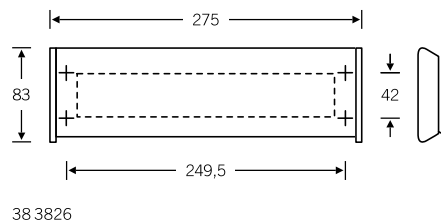

## Briefplaten

38 3826 

38 3826 02061 (40 – 70 mm)  
38 3826 02071 (71 – 100 mm)

Briefplaatset, met schacht en binnenklep  
Doorwerpmaat 230 × 40 mm  
Deuruitsnede 240 × 50 mm

Afzonderlijke bevestiging voor briefplaat  
en binnenklep

## Briefplaten

■ Aluminium  
■ Roestvrij staal  
■ Brons

38 3826   
38 3829 

38 3826 02001  
Doorwerpmaat of deuruitsnede  
230 × 40 mm

38 3829 02001  
Doorwerpmaat of deuruitsnede  
325 × 40 mm

Individueel opschrift: