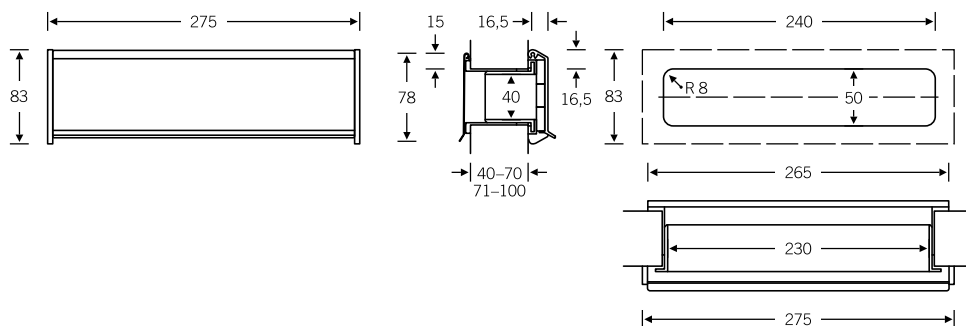

## Briefplaten

38 3826 

38 3826 02061 (40 – 70 mm)  
38 3826 02071 (71 – 100 mm)

Briefplaatset, met schacht en binnenklep  
Doorwerpmaat 230 × 40 mm  
Deuruitsnede 240 × 50 mm

Afzonderlijke bevestiging voor briefplaat  
en binnenklep

## Briefplaten

■ Aluminium  
■ Roestvrij staal  
■ Brons

38 3826   
38 3829 

38 3826 02001  
Doorwerpmaat of deuruitsnede  
230 × 40 mm

38 3829 02001  
Doorwerpmaat of deuruitsnede  
325 × 40 mm

Individueel opschrift: