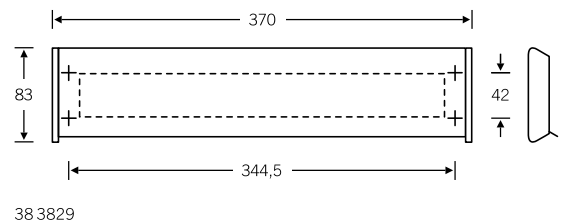

## Briefplaten

38 3826 

38 3826 02061 (40 – 70 mm)  
38 3826 02071 (71 – 100 mm)

Briefplaatset, met schacht en binnenklep  
Doorwerpmaat 230 × 40 mm  
Deuruitsnede 240 × 50 mm

Afzonderlijke bevestiging voor briefplaat  
en binnenklep

## Briefplaten

■ Aluminium  
■ Roestvrij staal  
■ Brons

38 3826   
38 3829 

38 3826 02001  
Doorwerpmaat of deuruitsnede  
230 × 40 mm

38 3829 02001  
Doorwerpmaat of deuruitsnede  
325 × 40 mm

Individueel opschrift: