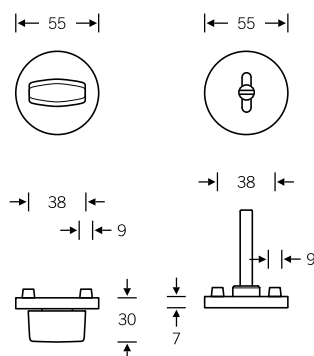

12 1731 | 12 1735

- 12 1731 001 (deurkrukrzet)
- 12 1735 00010 (sleutelrozet PC)
- 12 1735 00002 (sleutelrozet BB)
- 12 1735 00000 (sleutelrozet blind)

12 1735

12 1735 00054 (WC-rozet)

Ontgrendeling en kleurenschijf maken deel uit van de afzonderlijk te bestellen toebehorenset.