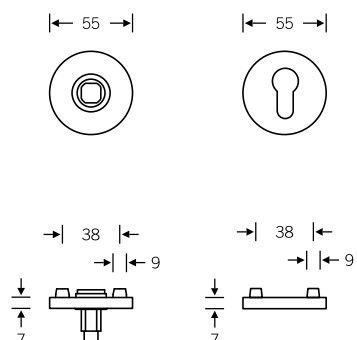

12 1731 | 12 1735

- 12 1731 001 (deurkrukrzet)
- 12 1735 00010 (sleutelrozet PC)
- 12 1735 00002 (sleutelrozet BB)
- 12 1735 00000 (sleutelrozet blind)

12 1735

12 1735 00054 (WC-rozet)

Ontgrendeling en kleurenschijf maken deel uit van de afzonderlijk te bestellen toebehorenset.

Bijbehorende toebehorenset zie pagina 348 e. v.