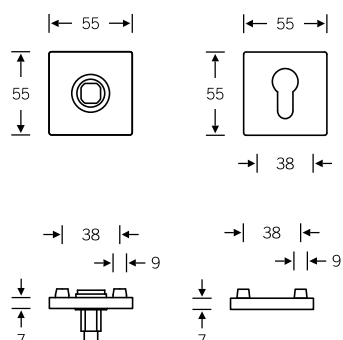

12 1703 | 12 1704 ■ ■ ■

- 12 1703 001 (deurkrukrozet)
- 12 1704 00010 (sleutelrozet PC)
- 12 1704 00002 (sleutelrozet BB)
- 12 1704 00000 (sleutelrozet blind)

12 1704 ■ ■ ■

12 1704 00054 (WC-rozet)

Ontgrendeling en kleurenschijf maken deel uit van de afzonderlijk te bestellen toebehorenset.