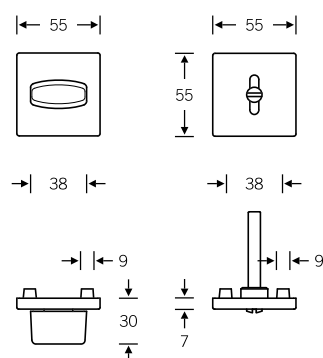

12 1703 | 12 1704 ■ ■ ■

- 12 1703 001 (deurkrukrozet)
- 12 1704 00010 (sleutelrozet PC)
- 12 1704 00002 (sleutelrozet BB)
- 12 1704 00000 (sleutelrozet blind)

12 1704 ■ ■ ■

12 1704 00054 (WC-rozet)

Ontgrendeling en kleurenschijf maken deel uit van de afzonderlijk te bestellen toebehorenset.