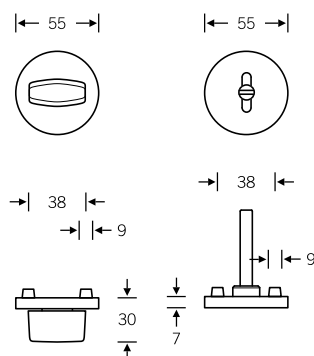

### 12 1731 | 12 1735 .....

- 12 1731 001 (deurkrukrzet)
- 12 1735 00010 (sleutelrozet PC)
- 12 1735 00002 (sleutelrozet BB)
- 12 1735 00000 (sleutelrozet blind)

### 12 1735

12 1735 00054 (WC-rozet)

Ontgrendeling en kleurenschijf maken deel uit van de afzonderlijk te bestellen toebehorenset.

Bijbehorende toebehorenset zie pagina 348 e. v.