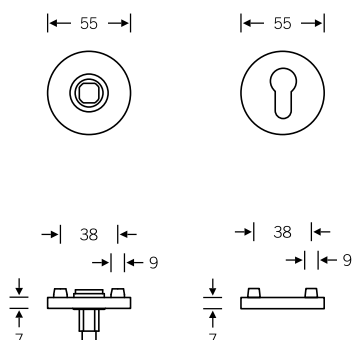

### 12 1731 | 12 1735 .....

- 12 1731 001 (deurkrukrzet)
- 12 1735 00010 (sleutelrozet PC)
- 12 1735 00002 (sleutelrozet BB)
- 12 1735 00000 (sleutelrozet blind)

### 12 1735

12 1735 00054 (WC-rozet)

Ontgrendeling en kleurenschijf maken deel uit van de afzonderlijk te bestellen toebehorenset.

Bijbehorende toebehorenset zie pagina 348 e. v.