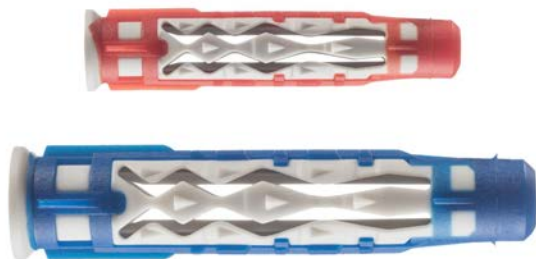

COLORTECH PACKS

Ø6 Ø8

OMSCHRIJVING

- Universele plug met een gepatenteerd ontwerp van bi-materiaal

PRODUCT OMSCHRIJVING

Wees 100% zeker van uw fixatie dankzij COLORTECH, het intuïtieve en efficiënte systeem

EIGENSCHAPPEN EN VOORDELEN

- Vind in één oogopslag de juiste diameter: elke diameter komt overeen met een kleur: geel, rood, blauw;
- Garandeert de perfecte werking van het systeem: bij elke plug hoort de juiste schroef waarvan de diameter en lengte perfect geoptimaliseerd zijn;
- Het gepatenteerde bi-materiaal ontwerp van de plug biedt een ongeëvenaard gevoel van blokkering én veiligheid in holle materialen, dankzij een hoger dan gemiddeld aanhaalmoment;
- Perfecte hechting ongeacht het materiaal: hol of vol beton, hol of vol metselwerk, holle of volle steen, gipsplaat en voor alle lichte belastingstoepassingen (elektriciens, loodgieters, installateurs)

TOEPASSINGEN

- Lichtgewicht keuken- en badkamerbevestigingen;
- Verlichting
- Rekken, legplanken, platen, consoles, geleiders, rails, kettingen;
- Kleine elektrische apparatuur

PRODUCT ASSORTIMENT

Korte productomschrijving ▲▼	Code ▲▼
COLORTECH 6x35 500 STUKS + 2 BOREN IN KOFFER	695943
COLORTECH 8x50 500 STUKS + 2 BOREN IN KOFFER	695944
679 DELIGE COLORTECH BOX ZONDER VIJS MET BOREN	569254