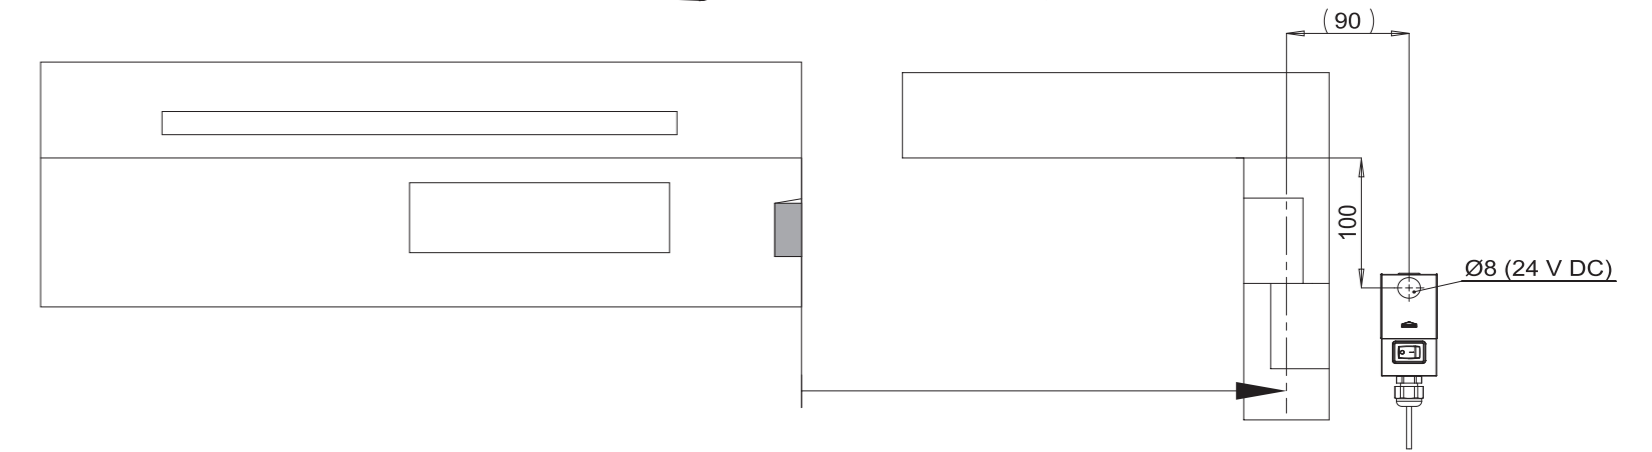

Les gabarits de pose sont susceptibles d'être altérés par l'environnement. Les dimensions du gabarit doivent être vérifiées avant usage.

ASSA ABLOY

DC700G-FM
Free-Motion® door closer with
Cam-Motion® technology and
free-swing function

Gleitschiene für 1-flügelne Türen
Guide rail for single leaf doors

6001015

Montageplatte
Mounting plate

Gewinde M5
Thread M5

Direktmontage
Direct installation

485

110

ASSA ABLOY