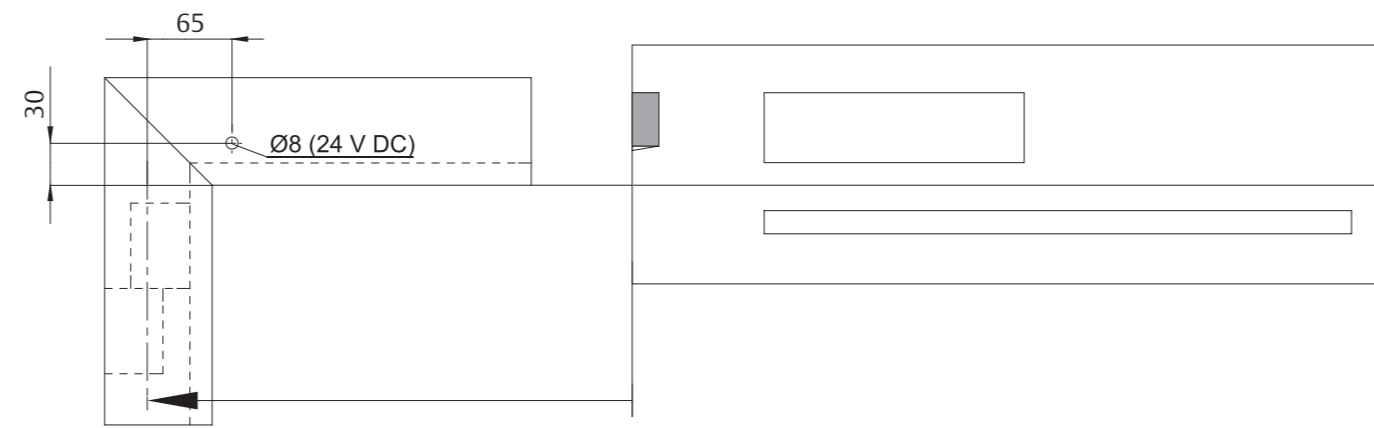

Les gabarits de pose sont susceptibles d'être altérés par l'environnement. Les dimensions du gabarit doivent être vérifiées avant usage.

ASSA ABLOY

DC700G-FM
Free-Motion® door closer with
Cam-Motion® technology and
free-swing function

Gleitschiene für 1-flügelne Türen
Guide rail for single leaf doors

6001015

Montageplatte
Mounting plate

Gewinde M5
Thread M5

Direktmontage
Direct installation

485

110

ASSA ABLOY