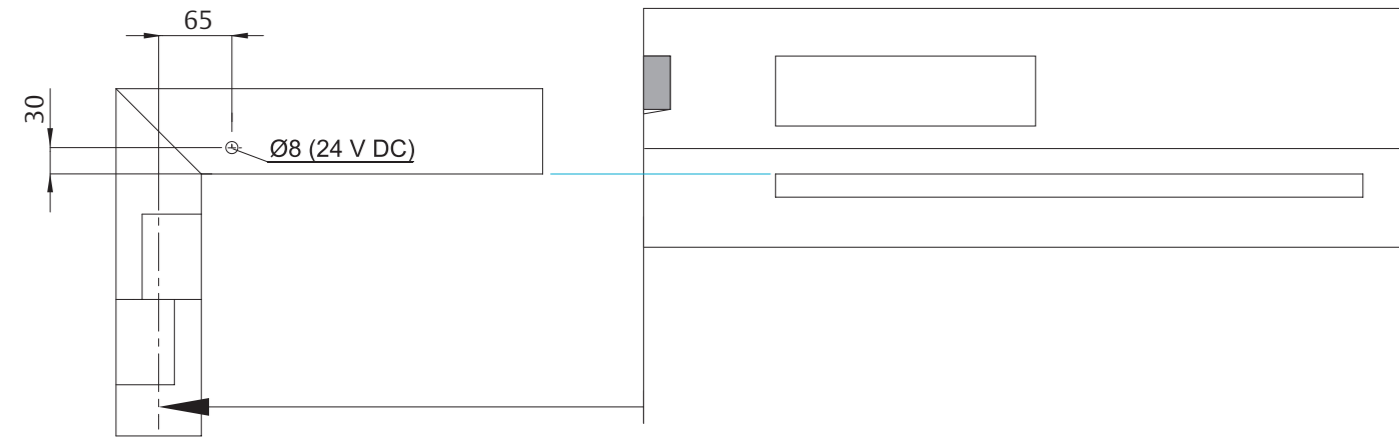

Les gabarits de pose sont susceptibles d'être altérés par l'environnement. Les dimensions du gabarit doivent être vérifiées avant usage.

ASSA ABLOY

DC700G-FM
Free-Motion® door closer with
Cam-Motion® technology and
free-swing function

Gleitschiene für 1-flügelne Türen
Guide rail for single leaf doors

6001015

Montageplatte
Mounting plate

Gewinde M5
Thread M5

Direktmontage
Direct installation

485

110

ASSA ABLOY