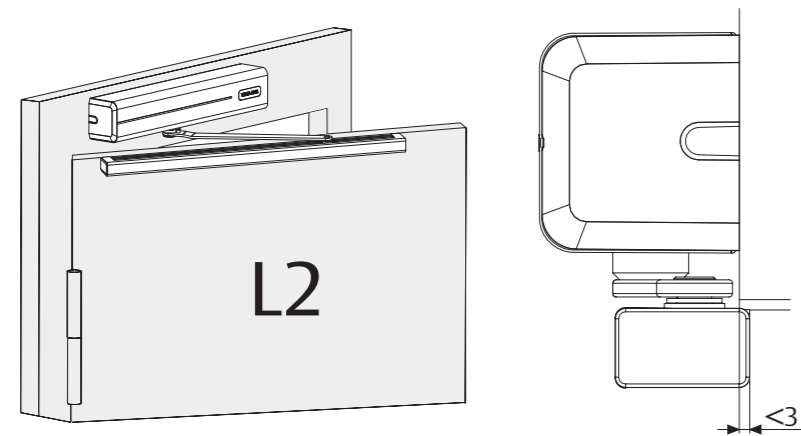

Les gabarits de pose sont susceptibles d'être altérés par l'environnement. Les dimensions du gabarit doivent être vérifiées avant usage.

ASSA ABLOY

DC700G-FM
Free-Motion® door closer with
Cam-Motion® technology and
free-swing function

Gleitschiene für 1-flügelne Türen
Guide rail for single leaf doors

6001015

Montageplatte
Mounting plate

Gewinde M5
Thread M5

Direktmontage
Direct installation

485

110

ASSA ABLOY