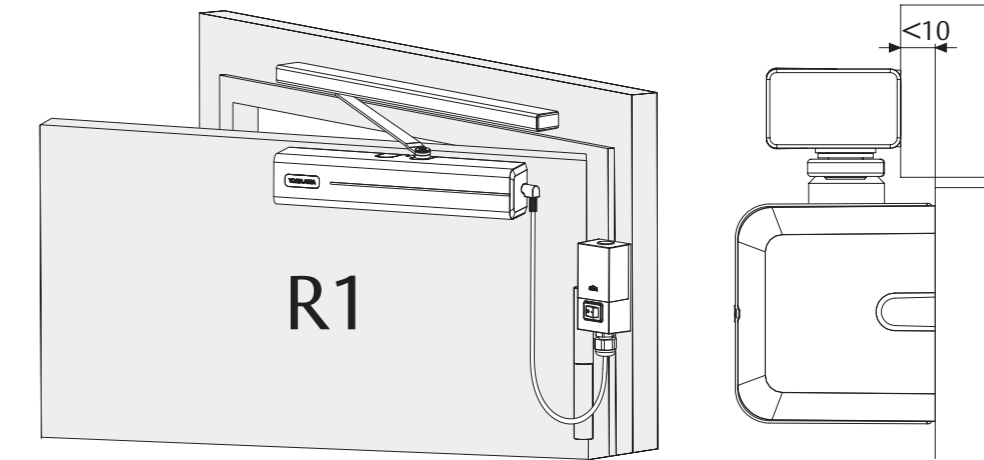

Les gabarits de pose sont susceptibles d'être altérés par l'environnement. Les dimensions du gabarit doivent être vérifiées avant usage.

ASSA ABLOY

DC700G-FM
Free-Motion® door closer with
Cam-Motion® technology and
free-swing function

Gleitschiene für 1-flügelne Türen
Guide rail for single leaf doors

6001015

Montageplatte
Mounting plate

Gewinde M5
Thread M5

Direktmontage
Direct installation

485

110

ASSA ABLOY