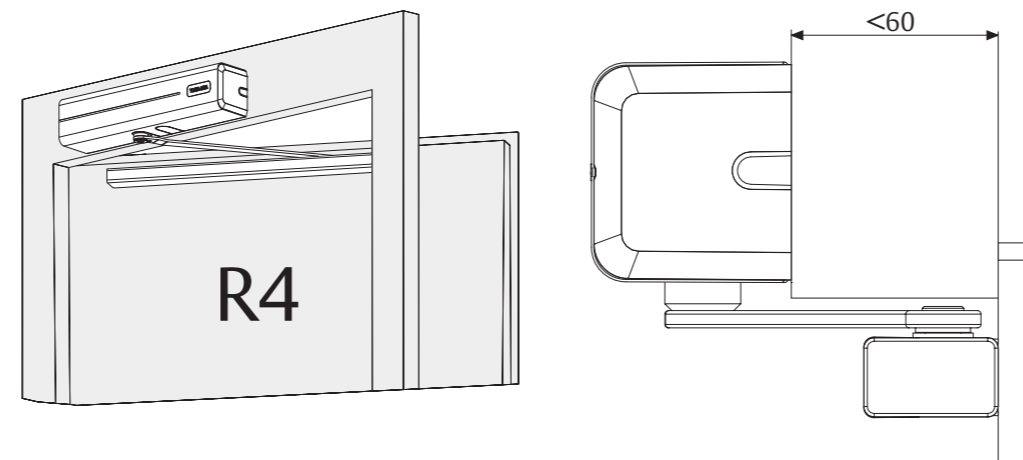

Les gabarits de pose sont susceptibles d'être altérés par l'environnement. Les dimensions du gabarit doivent être vérifiées avant usage.

ASSA ABLOY

DC700G-FM
Free-Motion® door closer with
Cam-Motion® technology and
free-swing function

Gleitschiene für 1-flügelne Türen
Guide rail for single leaf doors

6001015

Montageplatte
Mounting plate

Gewinde M5
Thread M5

Direktmontage
Direct installation

485

110

ASSA ABLOY