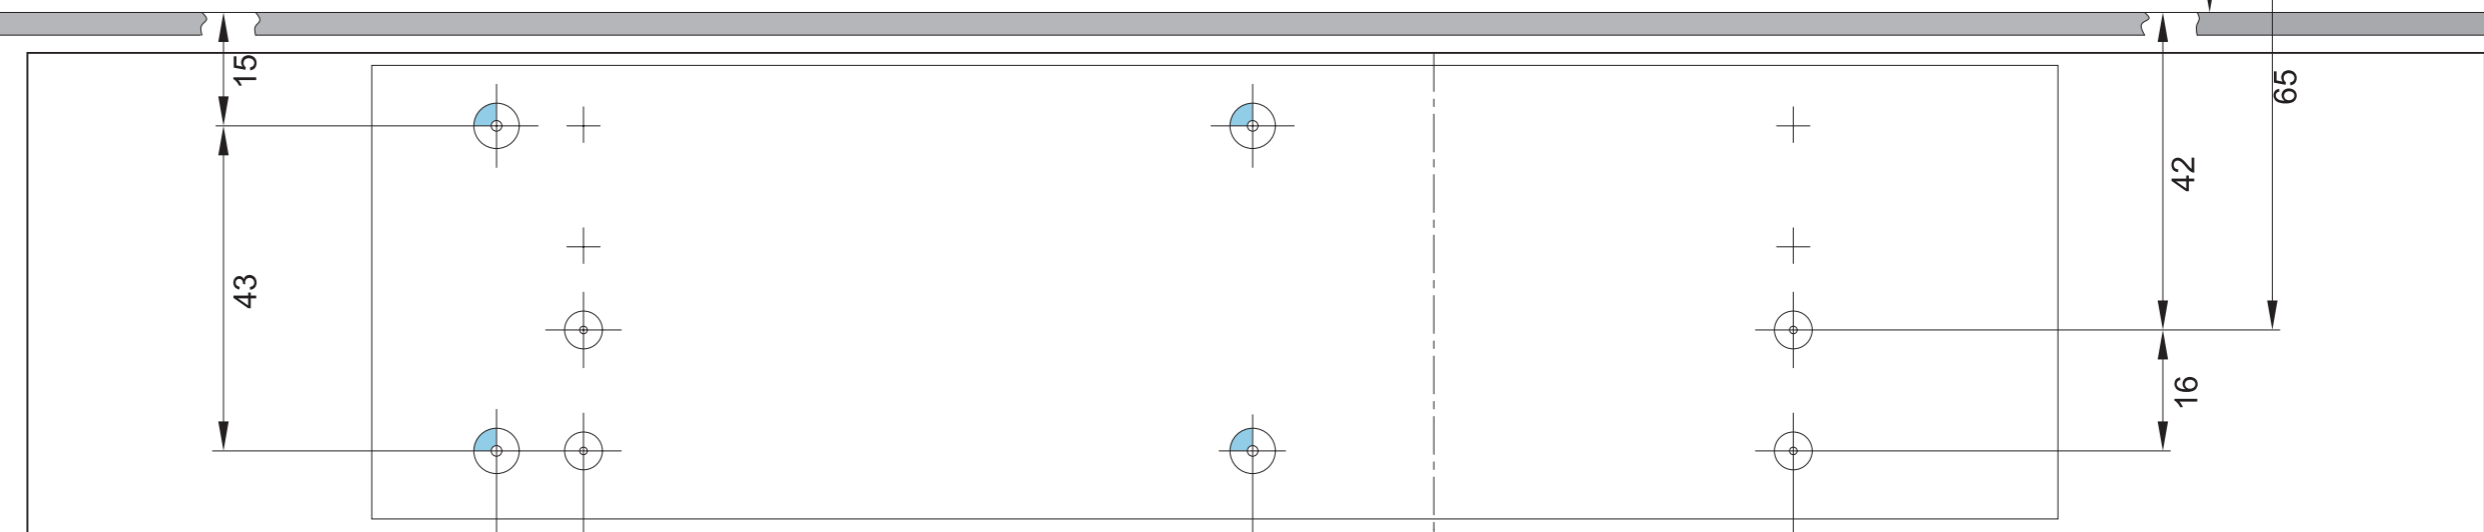

Gleitschiene für 1-flügelige Türen
Guide rail for single leaf doors

Direktmontage
Direct installation

Gewinde M5
Thread M5

Montageplatte
Mountingplate

DIN Rechts
DIN right

L2